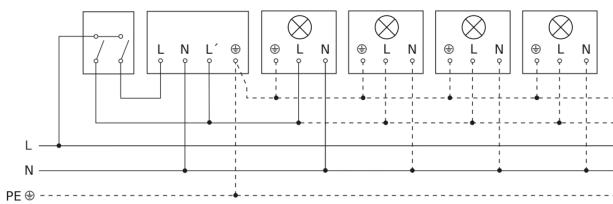

IS 180-2

anthrazit
EAN 4007841 034580
Art.-Nr. 034580

Schaltplan Leuchte ohne vorhandenen Nullleiter

Schaltplan Leuchte mit vorhandenem Nullleiter

Schaltplan Anschluss über Serienschalter für Hand- und Automatik-Betrieb

Schaltplan Anschluss über einen Wechselschalter für Dauerlicht- und Automatik-Betrieb