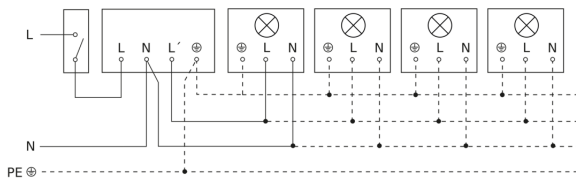

IS 180-2

anthrazit
EAN 4007841 034580
Art.-Nr. 034580

Schaltplan Leuchte ohne vorhandenen Nullleiter

Schaltplan Leuchte mit vorhandenem Nullleiter

Schaltplan Anschluss über Serienschalter für Hand- und Automatik-Betrieb

Schaltplan Anschluss über einen Wechselschalter für Dauerlicht- und Automatik-Betrieb