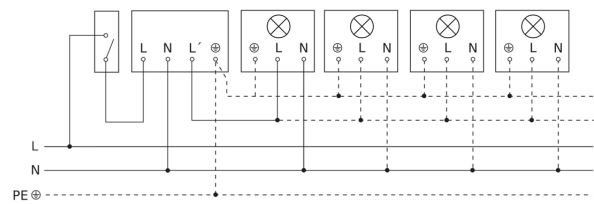

IS 180-2

anthrazit
EAN 4007841 034580
Art.-Nr. 034580

Schaltplan Leuchte ohne vorhandenen Nullleiter

Schaltplan Leuchte mit vorhandenem Nullleiter

Schaltplan Anschluss über Serienschalter für Hand- und Automatik-Betrieb

Schaltplan Anschluss über einen Wechselschalter für Dauerlicht- und Automatik-Betrieb